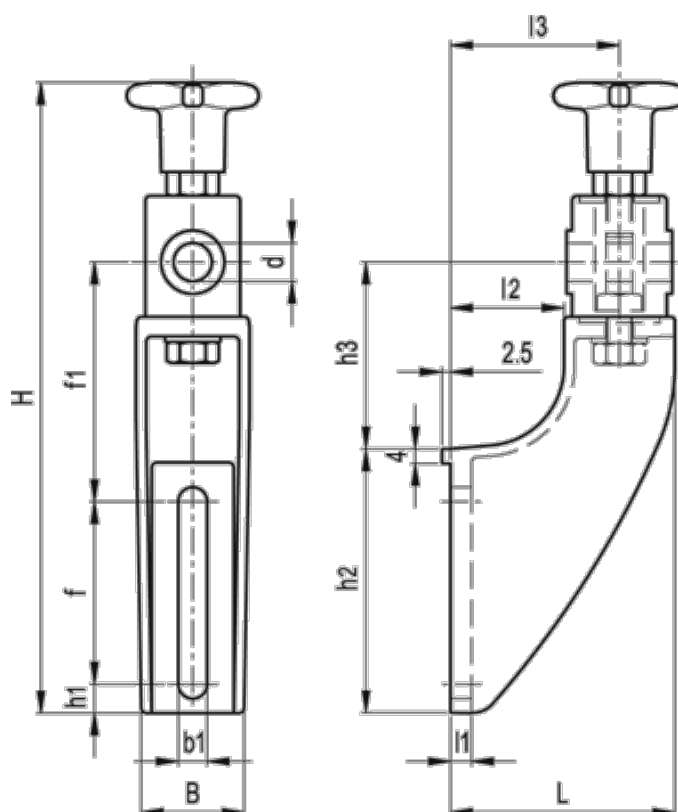

Varenummer: 2310419757
Beskrivelse: E+G Profilspænde
SPR.V-16-A

Mål

B = 37	h3 = 60
b1 = 11	L = 70
d = 16	l1 = 8
f = 42	l2 = 30
f1 = 78	l3 = 50
H = 203	Vægt (g) = 245
h1 = 15	
h2 = 76	